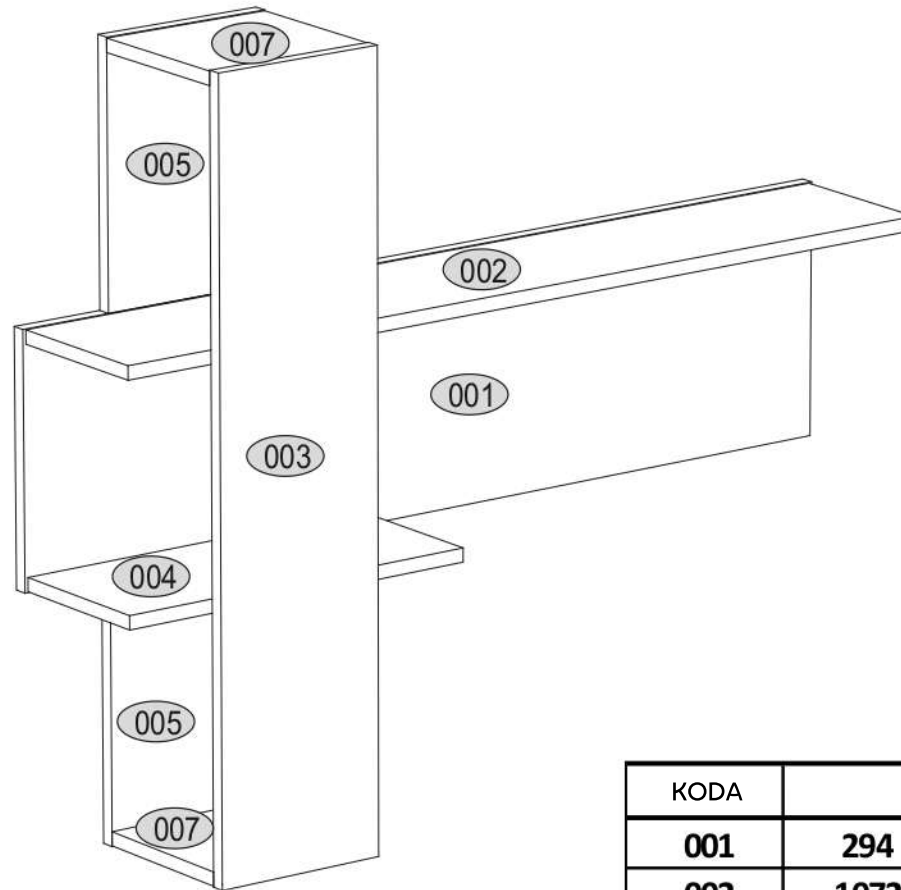

NEPU 110

KODA	DIMENZIJE				PAKET
001	294	1080	16	1	1/1
002	1072	188	16	1	1/1
003	906	210	16	1	1/1
004	446	188	16	1	1/1
005	306	210	16	2	1/1
007	210	188	16	2	1/1
DODATKI				1	1/1

<p>x8 e1</p> 	<p>x8 s1</p> 	<p>x4 e19</p> 	<p>x23 f1 Ø 8x30mm</p> 
<p>x2 f3</p> 	<p>x2 g2</p> 	<p>x2 p17</p> 	<p>x12 r1</p> 
<p>x12 s2</p> 	<p>x4 r10</p> 	<p>x4 r16</p> 	<p>x1 z1</p> 
<p>x2 e2</p> 			

1

2

3

4

5

6

7