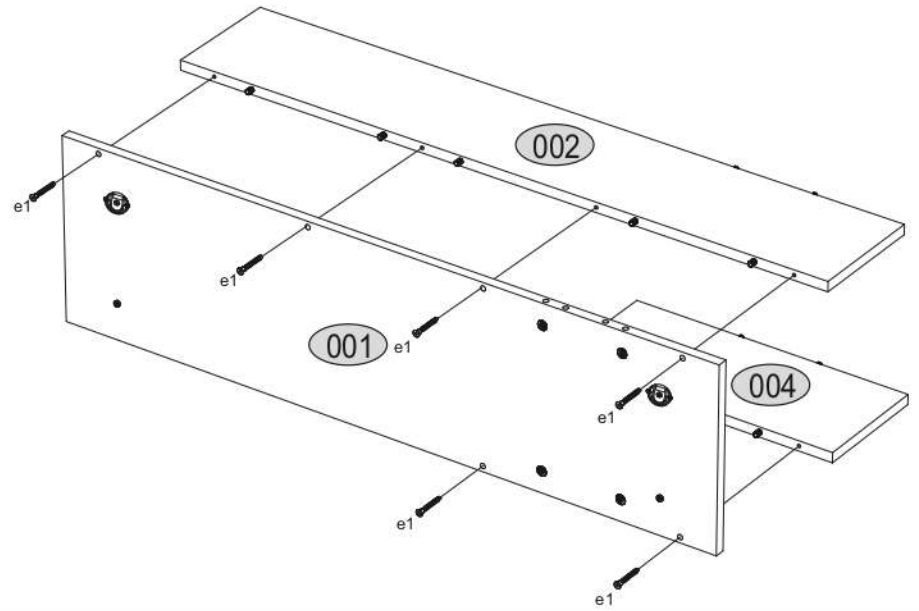

NEPU 110

KODA	DIMENZIJE				PAKET
001	294	1080	16	1	1/1
002	1072	188	16	1	1/1
003	906	210	16	1	1/1
004	446	188	16	1	1/1
005	306	210	16	2	1/1
007	210	188	16	2	1/1
DODATKI				1	1/1

<p>x8 e1</p> 	<p>x8 s1</p> 	<p>x4 e19</p> 	<p>x23 f1 Ø 8x30mm</p> 
<p>x2 f3</p> 	<p>x2 g2</p> 	<p>x2 p17</p> 	<p>x12 r1</p> 
<p>x12 s2</p> 	<p>x4 r10</p> 	<p>x4 r16</p> 	<p>x1 z1</p> 
<p>x2 e2</p> 			

1

2

3

4

5

6

7