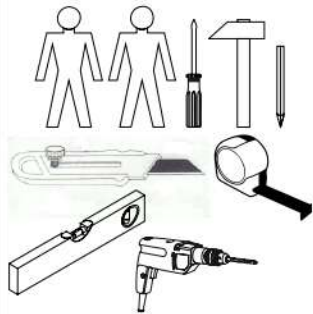

NEPU 110

KODA	DIMENZIJE				PAKET
001	294	1080	16	1	1/1
002	1072	188	16	1	1/1
003	906	210	16	1	1/1
004	446	188	16	1	1/1
005	306	210	16	2	1/1
007	210	188	16	2	1/1
DODATKI				1	1/1

<p>x8 e1</p> 	<p>x8 s1</p> 	<p>x4 e19</p> 	<p>x23 f1 Ø 8x30mm</p> 
<p>x2 f3</p> 	<p>x2 g2</p> 	<p>x2 p17</p> 	<p>x12 r1</p> 
<p>x12 s2</p> 	<p>x4 r10</p> 	<p>x4 r16</p> 	<p>x1 z1</p> 
<p>x2 e2</p> 			