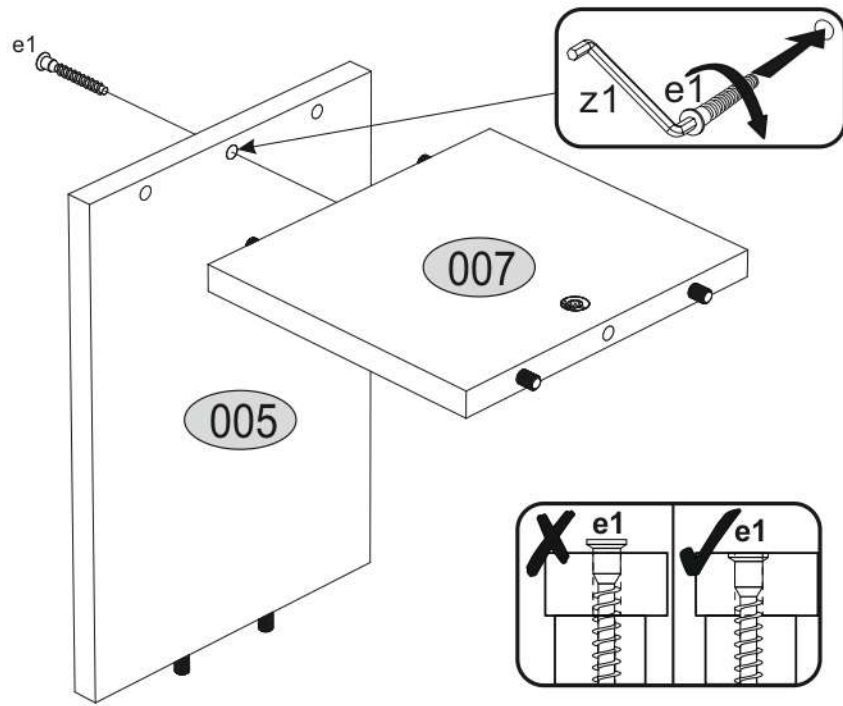

NEPU 110

KODA	DIMENZIJE				PAKET
001	294	1080	16	1	1/1
002	1072	188	16	1	1/1
003	906	210	16	1	1/1
004	446	188	16	1	1/1
005	306	210	16	2	1/1
007	210	188	16	2	1/1
DODATKI				1	1/1

<p>x8 e1</p> 	<p>x8 s1</p> 	<p>x4 e19</p> 	<p>x23 f1 Ø 8x30mm</p> 
<p>x2 f3</p> 	<p>x2 g2</p> 	<p>x2 p17</p> 	<p>x12 r1</p> 
<p>x12 s2</p> 	<p>x4 r10</p> 	<p>x4 r16</p> 	<p>x1 z1</p> 
<p>x2 e2</p> 			

1

2

3

4

5

6

7