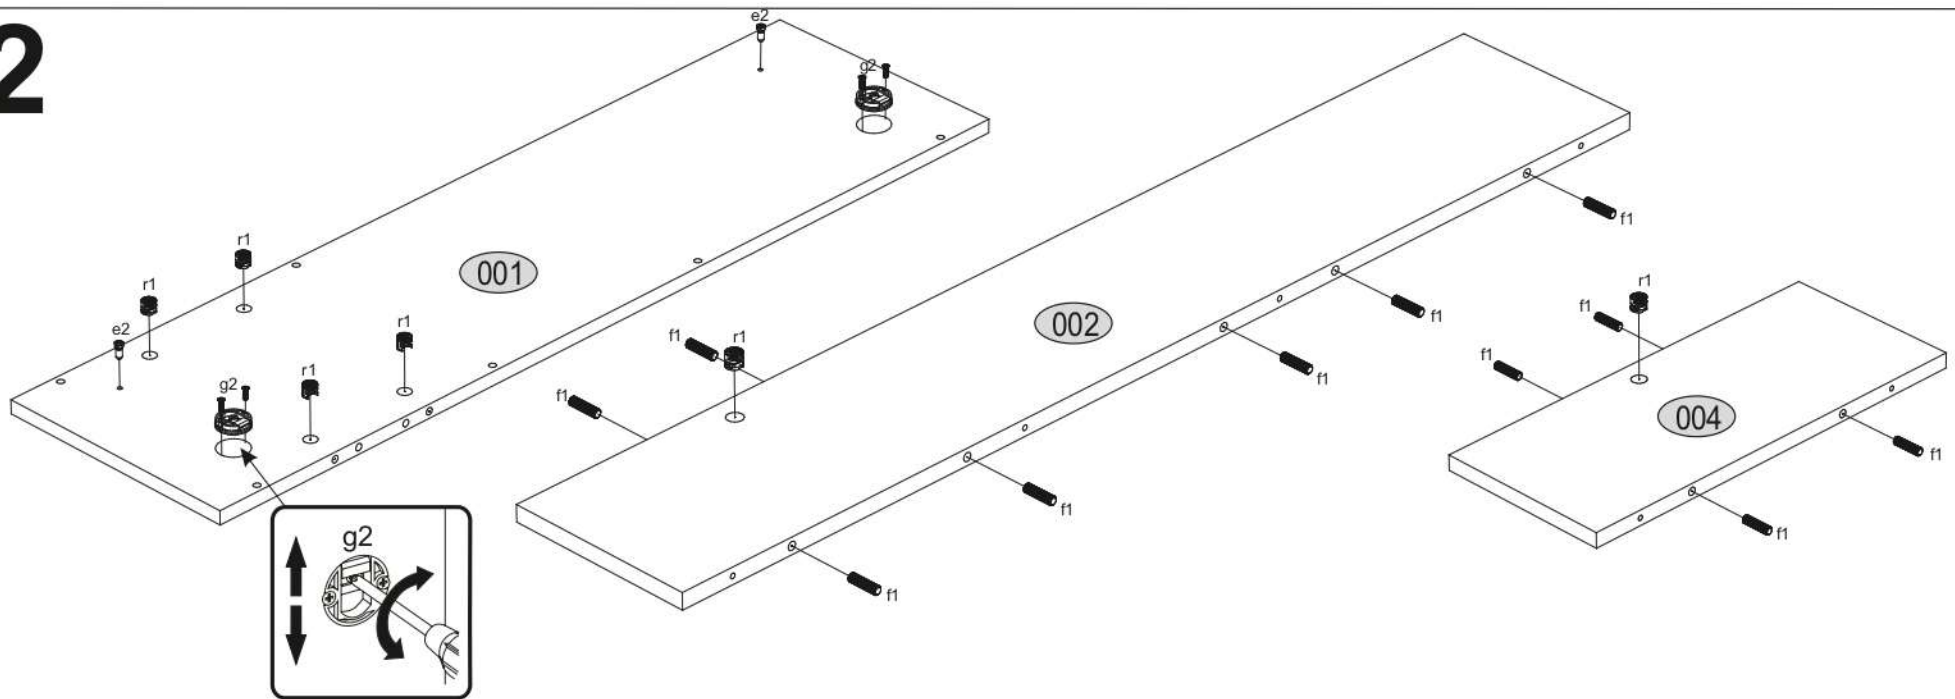

NEPU 110

KODA	DIMENZIJE				PAKET
001	294	1080	16	1	1/1
002	1072	188	16	1	1/1
003	906	210	16	1	1/1
004	446	188	16	1	1/1
005	306	210	16	2	1/1
007	210	188	16	2	1/1
DODATKI				1	1/1

<p>x8 e1</p> 	<p>x8 s1</p> 	<p>x4 e19</p> 	<p>x23 f1 Ø 8x30mm</p> 
<p>x2 f3</p> 	<p>x2 g2</p> 	<p>x2 p17</p> 	<p>x12 r1</p> 
<p>x12 s2</p> 	<p>x4 r10</p> 	<p>x4 r16</p> 	<p>x1 z1</p> 
<p>x2 e2</p> 			

1

2

3

4

5

6

7