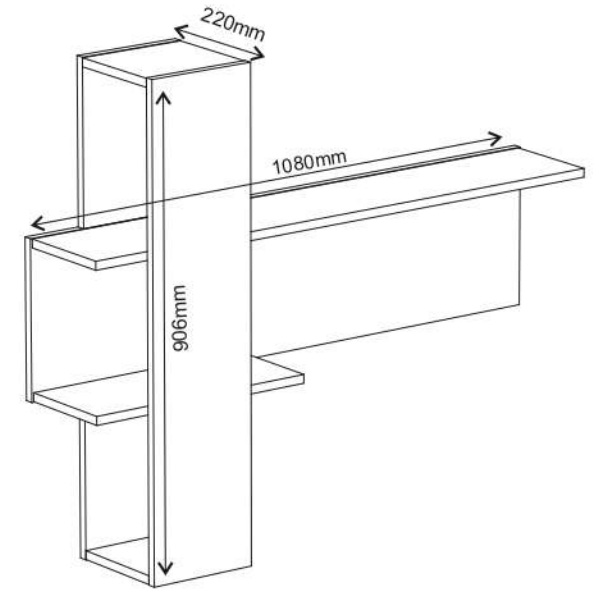

NEPU 110

KODA	DIMENZIJE				PAKET
001	294	1080	16	1	1/1
002	1072	188	16	1	1/1
003	906	210	16	1	1/1
004	446	188	16	1	1/1
005	306	210	16	2	1/1
007	210	188	16	2	1/1
DODATKI				1	1/1

<p>x8 e1</p> 	<p>x8 s1</p> 	<p>x4 e19</p> 	<p>x23 f1 Ø 8x30mm</p> 
<p>x2 f3</p> 	<p>x2 g2</p> 	<p>x2 p17</p> 	<p>x12 r1</p> 
<p>x12 s2</p> 	<p>x4 r10</p> 	<p>x4 r16</p> 	<p>x1 z1</p> 
<p>x2 e2</p> 			