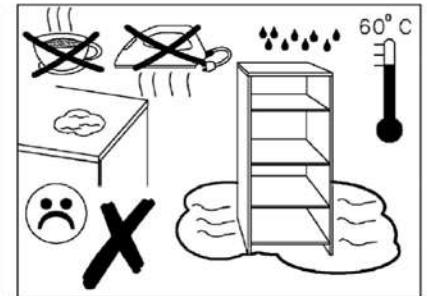

NEPU 110

KODA	DIMENZIJE				PAKET
001	294	1080	16	1	1/1
002	1072	188	16	1	1/1
003	906	210	16	1	1/1
004	446	188	16	1	1/1
005	306	210	16	2	1/1
007	210	188	16	2	1/1
DODATKI				1	1/1

<p>x8 e1</p> 	<p>x8 s1</p> 	<p>x4 e19</p> 	<p>x23 f1 Ø 8x30mm</p> 
<p>x2 f3</p> 	<p>x2 g2</p> 	<p>x2 p17</p> 	<p>x12 r1</p> 
<p>x12 s2</p> 	<p>x4 r10</p> 	<p>x4 r16</p> 	<p>x1 z1</p> 
<p>x2 e2</p> 			