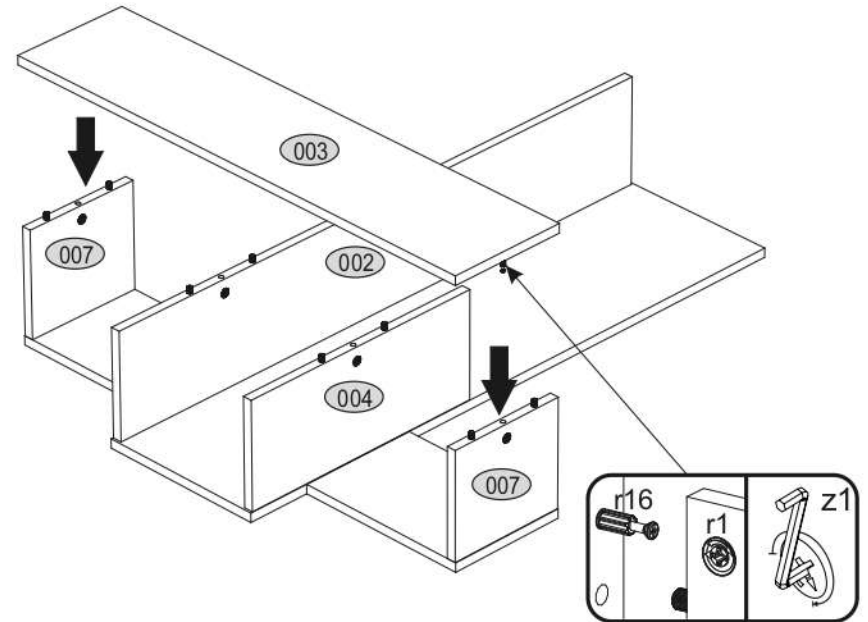

NEPU 110

KODA	DIMENZIJE				PAKET
001	294	1080	16	1	1/1
002	1072	188	16	1	1/1
003	906	210	16	1	1/1
004	446	188	16	1	1/1
005	306	210	16	2	1/1
007	210	188	16	2	1/1
DODATKI				1	1/1

<p>x8 e1</p> 	<p>x8 s1</p> 	<p>x4 e19</p> 	<p>x23 f1 Ø 8x30mm</p> 
<p>x2 f3</p> 	<p>x2 g2</p> 	<p>x2 p17</p> 	<p>x12 r1</p> 
<p>x12 s2</p> 	<p>x4 r10</p> 	<p>x4 r16</p> 	<p>x1 z1</p> 
<p>x2 e2</p> 			

1

2

3

4

5

6

7