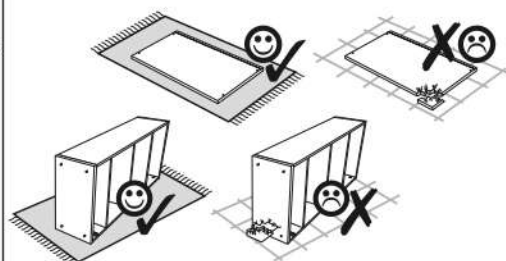

NEPU 110

KODA	DIMENZIJE				PAKET
001	294	1080	16	1	1/1
002	1072	188	16	1	1/1
003	906	210	16	1	1/1
004	446	188	16	1	1/1
005	306	210	16	2	1/1
007	210	188	16	2	1/1
DODATKI				1	1/1

<p>x8 e1</p> 	<p>x8 s1</p> 	<p>x4 e19</p> 	<p>x23 f1 Ø 8x30mm</p> 
<p>x2 f3</p> 	<p>x2 g2</p> 	<p>x2 p17</p> 	<p>x12 r1</p> 
<p>x12 s2</p> 	<p>x4 r10</p> 	<p>x4 r16</p> 	<p>x1 z1</p> 
<p>x2 e2</p> 			